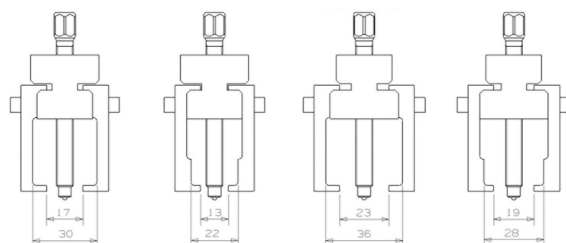

## ARRACHE BALAIS ESSUIE-GLACE

Ref. OC 1700BL

Technique permettant de couvrir tous les axes de supports avec un rapport de force très efficace.  
Encombrement très réduit

**\*Prix public HT : 29.00 Euros**